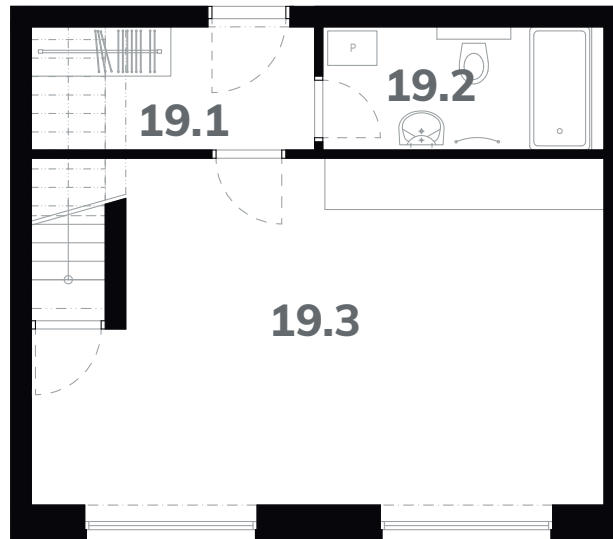

Č. BYTU 339.19.B
1 + KK
7.NP
39,1 M²

Č. M.	MÍSTNOST	M ²
16.1	PŘEDSÍŇ	5,3
16.2	KOUPELNA + WC	5,1
16.3	OBÝVACÍ POKOJ + KK	28,7
16.4	STŘEŠNÍ TERASA VČ. SCHOD.	44

PŮDORYS PATRA / BYT

ŘEZ / PATRO

UMÍSTĚNÍ / PATRO
