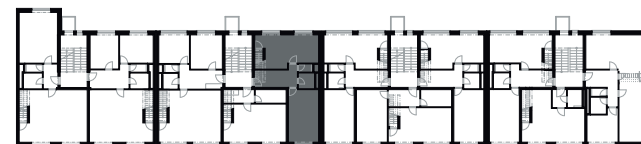

Č. BYTU 339.18.B
2 + KK
7.NP
58,5 M²

Č. M.	MÍSTNOST	M ²
18.1	PŘEDSÍŇ	10,0
18.2	POKOJ	20,1
18.3	KOUPELNA	3,2
18.4	WC	1,4
18.5	OBÝVACÍ POKOJ + KK	23,8
18.6	STŘEŠNÍ TERASA VČ. SCHOD.	69,7

PŮDORYS PATRA / BYT