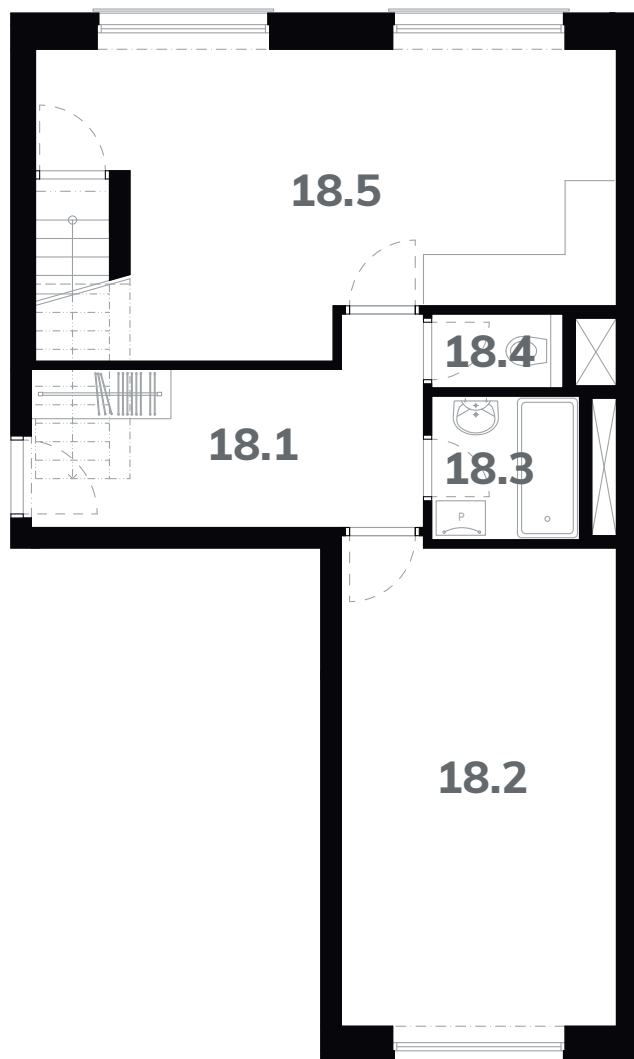

Č. BYTU 339.18.B
2 + KK
7.NP
58,5 M²

Č. M.	MÍSTNOST	M ²
18.1	PŘEDSÍŇ	10,0
18.2	POKOJ	20,1
18.3	KOUPELNA	3,2
18.4	WC	1,4
18.5	OBÝVACÍ POKOJ + KK	23,8
18.6	STŘEŠNÍ TERASA VČ. SCHOD.	69,7

PŮDORYS PATRA / BYT

ŘEZ / PATRO

UMÍSTĚNÍ / PATRO
